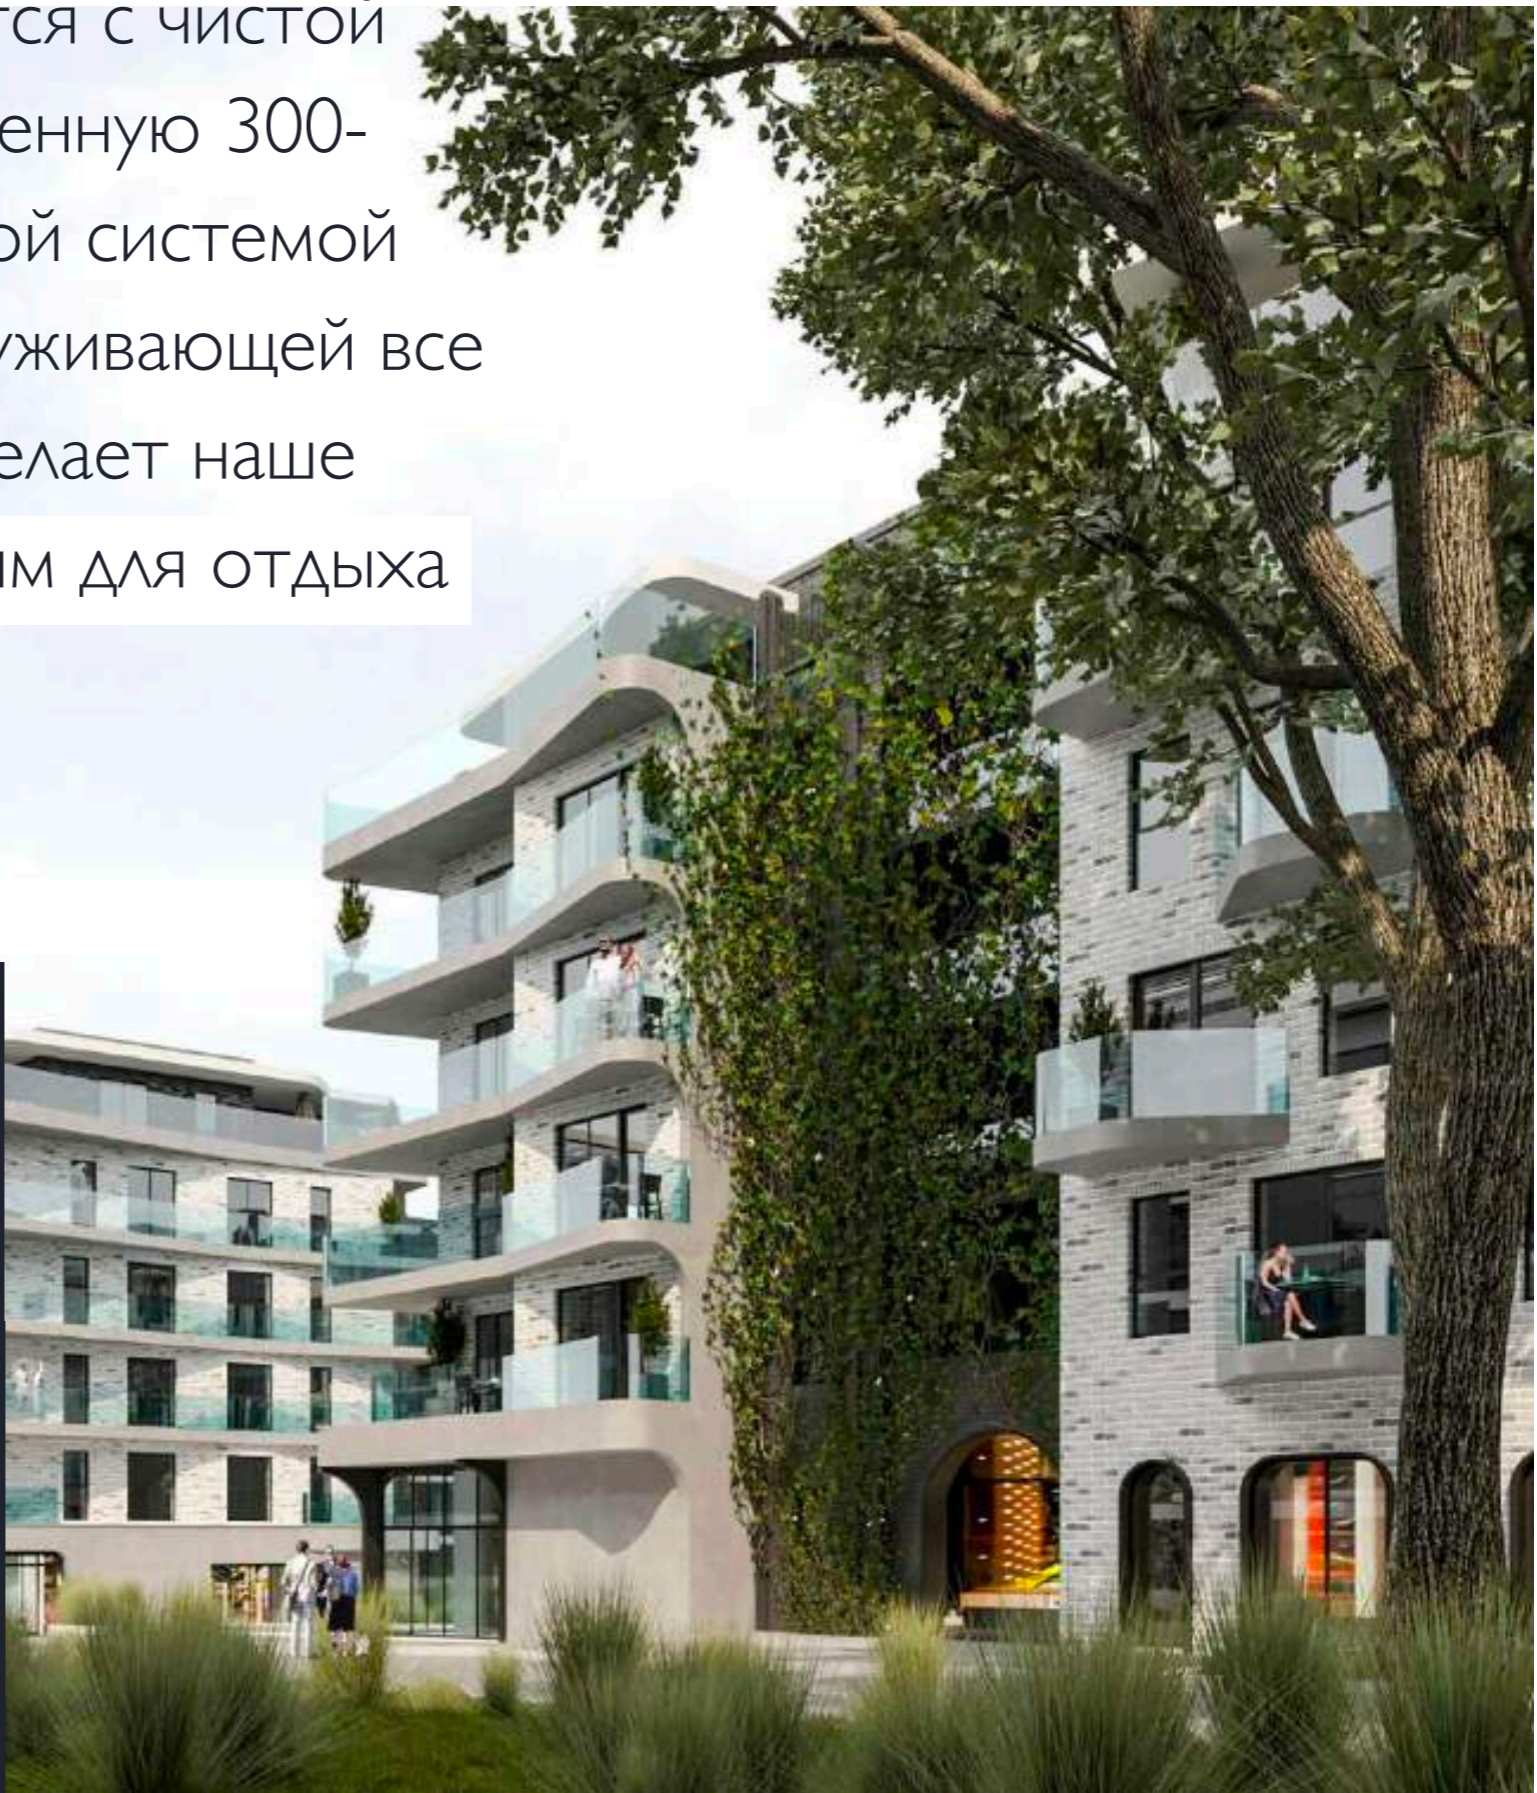

Чтобы наши гости и собственники были уверены, что пьют и соприкасаются с чистой водой, мы предусмотрели собственную 300-метровую скважину с современной системой многоступенчатой очистки, обслуживающей все очереди комплекса и СПА, что делает наше жилье еще более привлекательным для отдыха и инвестирования.

300 м
скважина