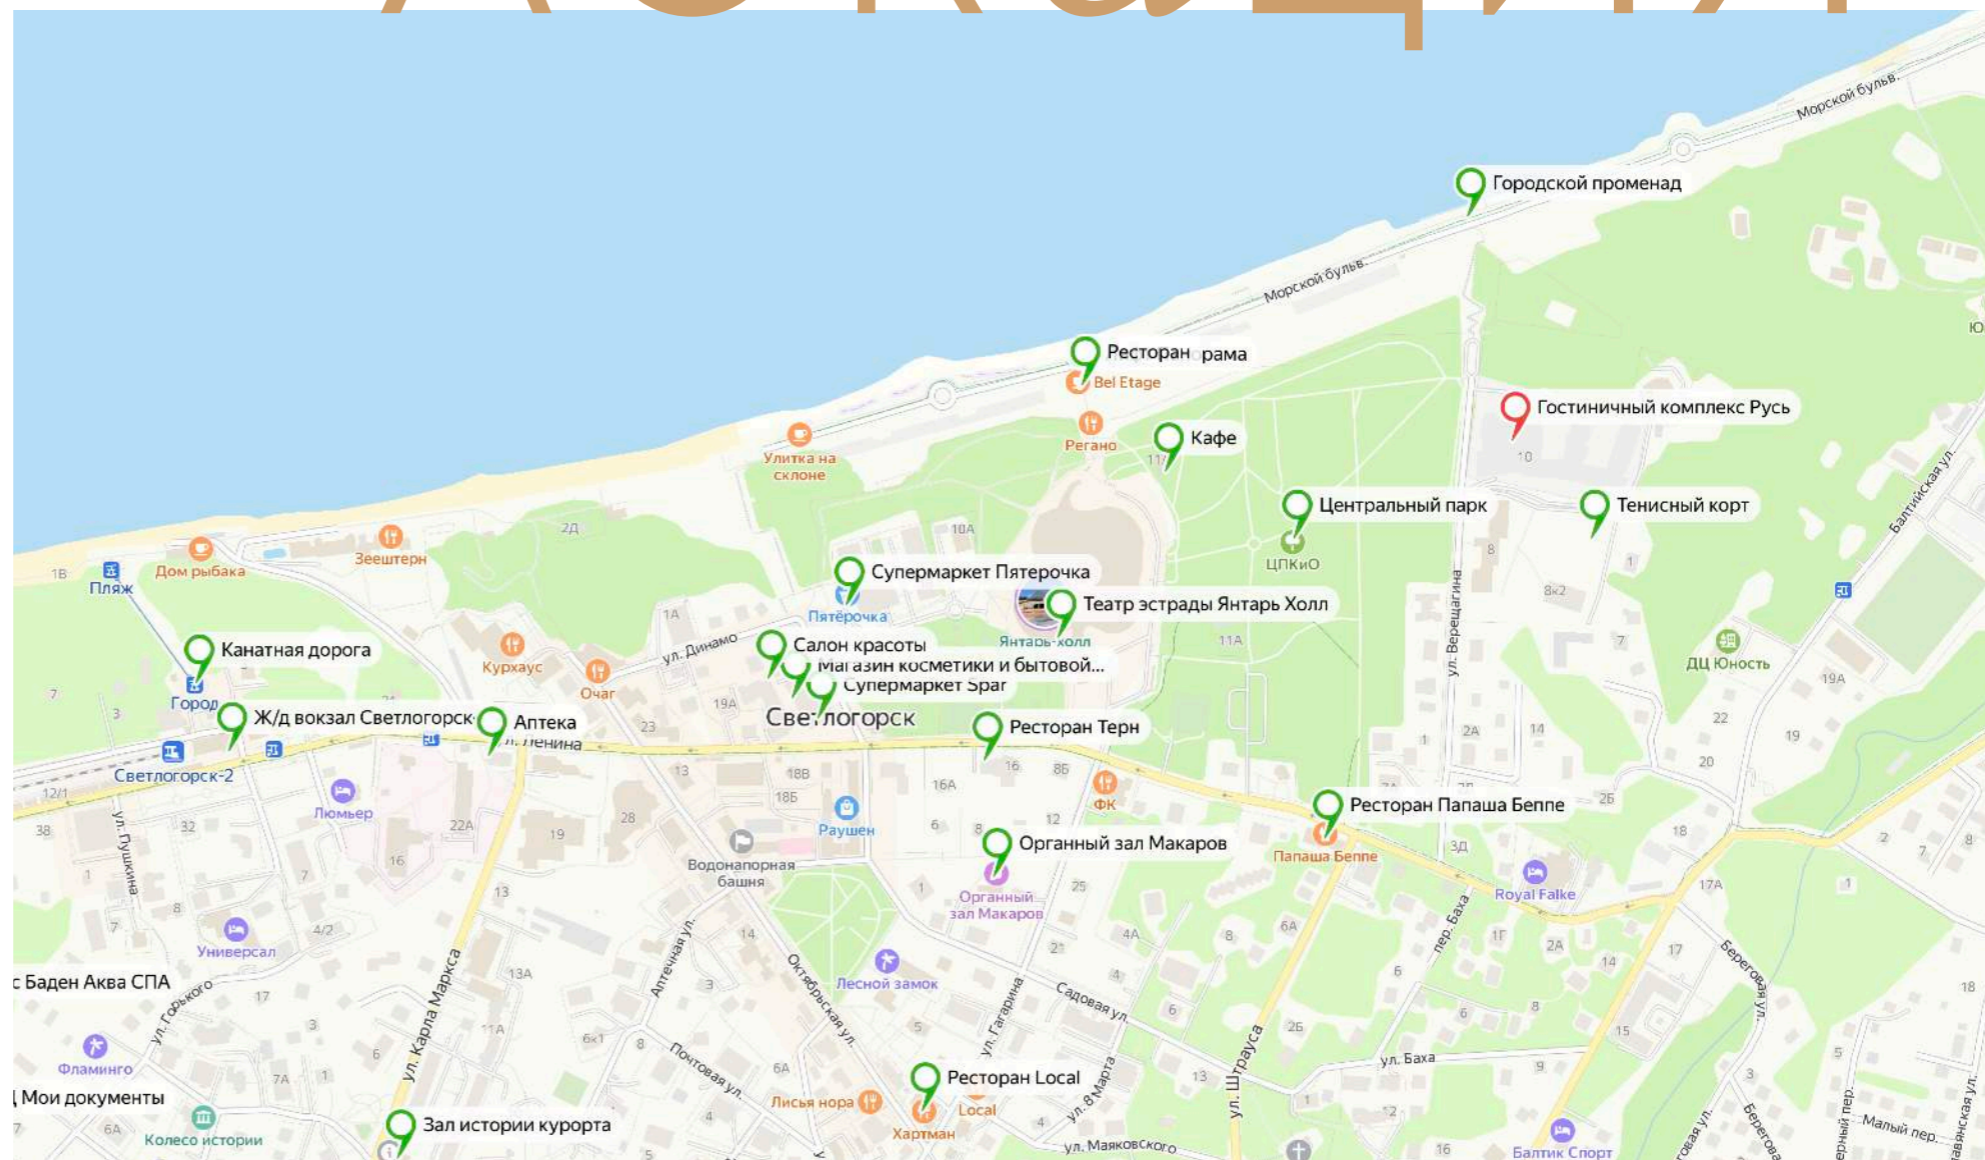

- Аэропорт Храброво
36 мин. на авто
- Городской променад
2 мин. пешком
- Центральный парк
1 мин. пешком
- Спа-комплекс Баден Аква СПА
7 мин. на авто, 20 мин. пешком
- Ж/д вокзал Светлогорск-2
15 мин. пешком
- Лифт Панорама
7 мин. пешком
- Театр эстрады Янтарь Холл
5 мин. пешком