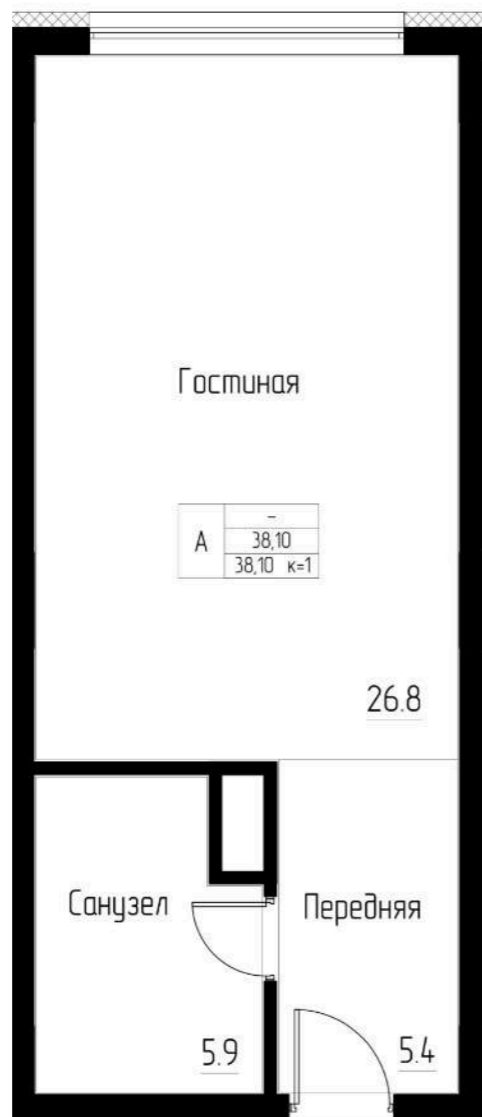

Позвонить

Планировка

33,70 м²

Высота потолка

3 м

Преимущества

- ✓ Просторная лоджия
- ✓ Эргономичная планировка

Цена

СМОТРЕТЬ НА САЙТЕ

Нажмите на кнопку, чтобы записаться на просмотр

Нажмите на кнопку, чтобы получить консультацию

Выбрать планировку

Позвонить

Планировка

38,10 м²

Высота потолка

3,6 м

Преимущества

- ✓ Просторная студия
- ✓ Эргономичная планировка

Цена

СМОТРЕТЬ НА САЙТЕ

Нажмите на кнопку, чтобы записаться на просмотр

Нажмите на кнопку, чтобы получить консультацию

Выбрать планировку