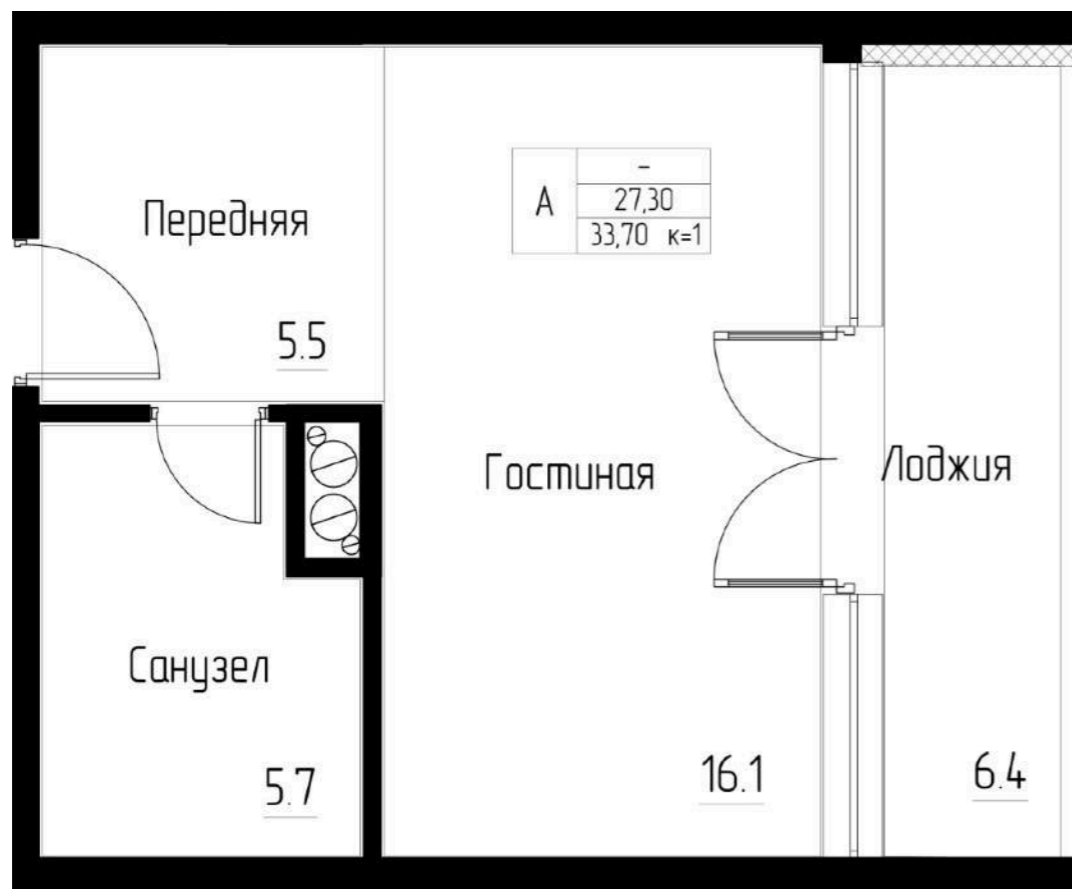

СМОТРЕТЬ НА САЙТЕ

Нажмите на кнопку, чтобы записаться на просмотр

Нажмите на кнопку, чтобы получить консультацию

Выбрать планировку

Позвонить

Планировка

29,60 м²

Высота потолка

3 м

Преимущества

- ✓ Компактная студия
- ✓ Эргономичная планировка

Цена

СМОТРЕТЬ НА САЙТЕ

Нажмите на кнопку, чтобы записаться на просмотр

Нажмите на кнопку, чтобы получить консультацию

Выбрать планировку

Позвонить

Планировка

33,70 м²

Высота потолка

3 м

Преимущества

- ✓ Просторная лоджия
- ✓ Эргономичная планировка

Цена