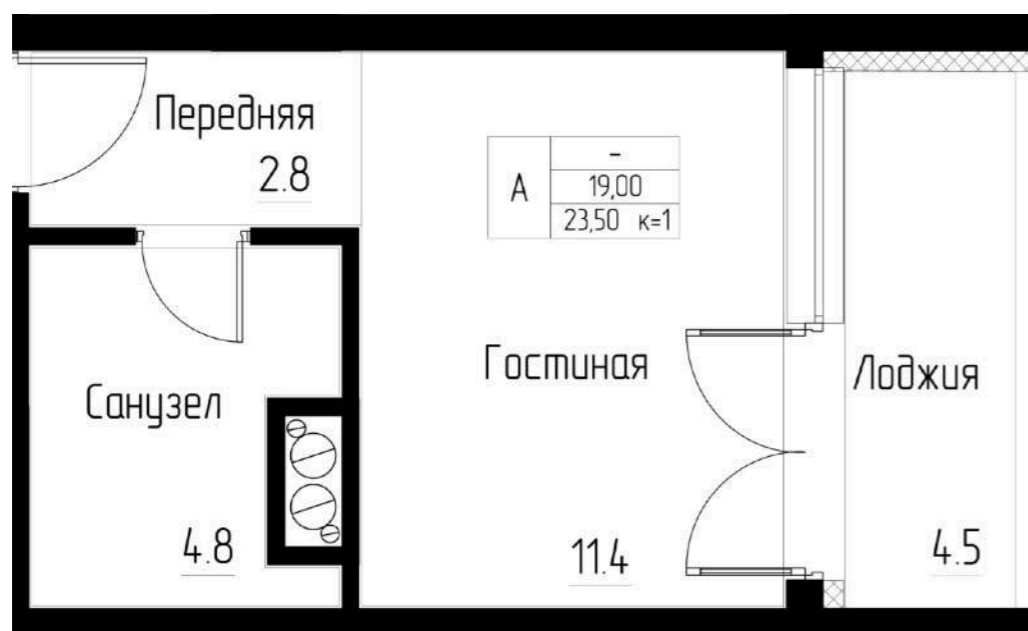

Планировка

23,50 м²

Высота потолка

3,6 м

Преимущества

✓ Компактная студия

✓ Лоджия

Цена

СМОТРЕТЬ НА САЙТЕ

Нажмите на кнопку, чтобы записаться на просмотр

Нажмите на кнопку, чтобы получить консультацию

Выбрать планировку

Позвонить

Планировка

29,60 м²

Высота потолка

3 м

Преимущества

- ✓ Компактная студия
- ✓ Эргономичная планировка

Цена

СМОТРЕТЬ НА САЙТЕ

Нажмите на кнопку, чтобы записаться на просмотр

Нажмите на кнопку, чтобы получить консультацию

Выбрать планировку