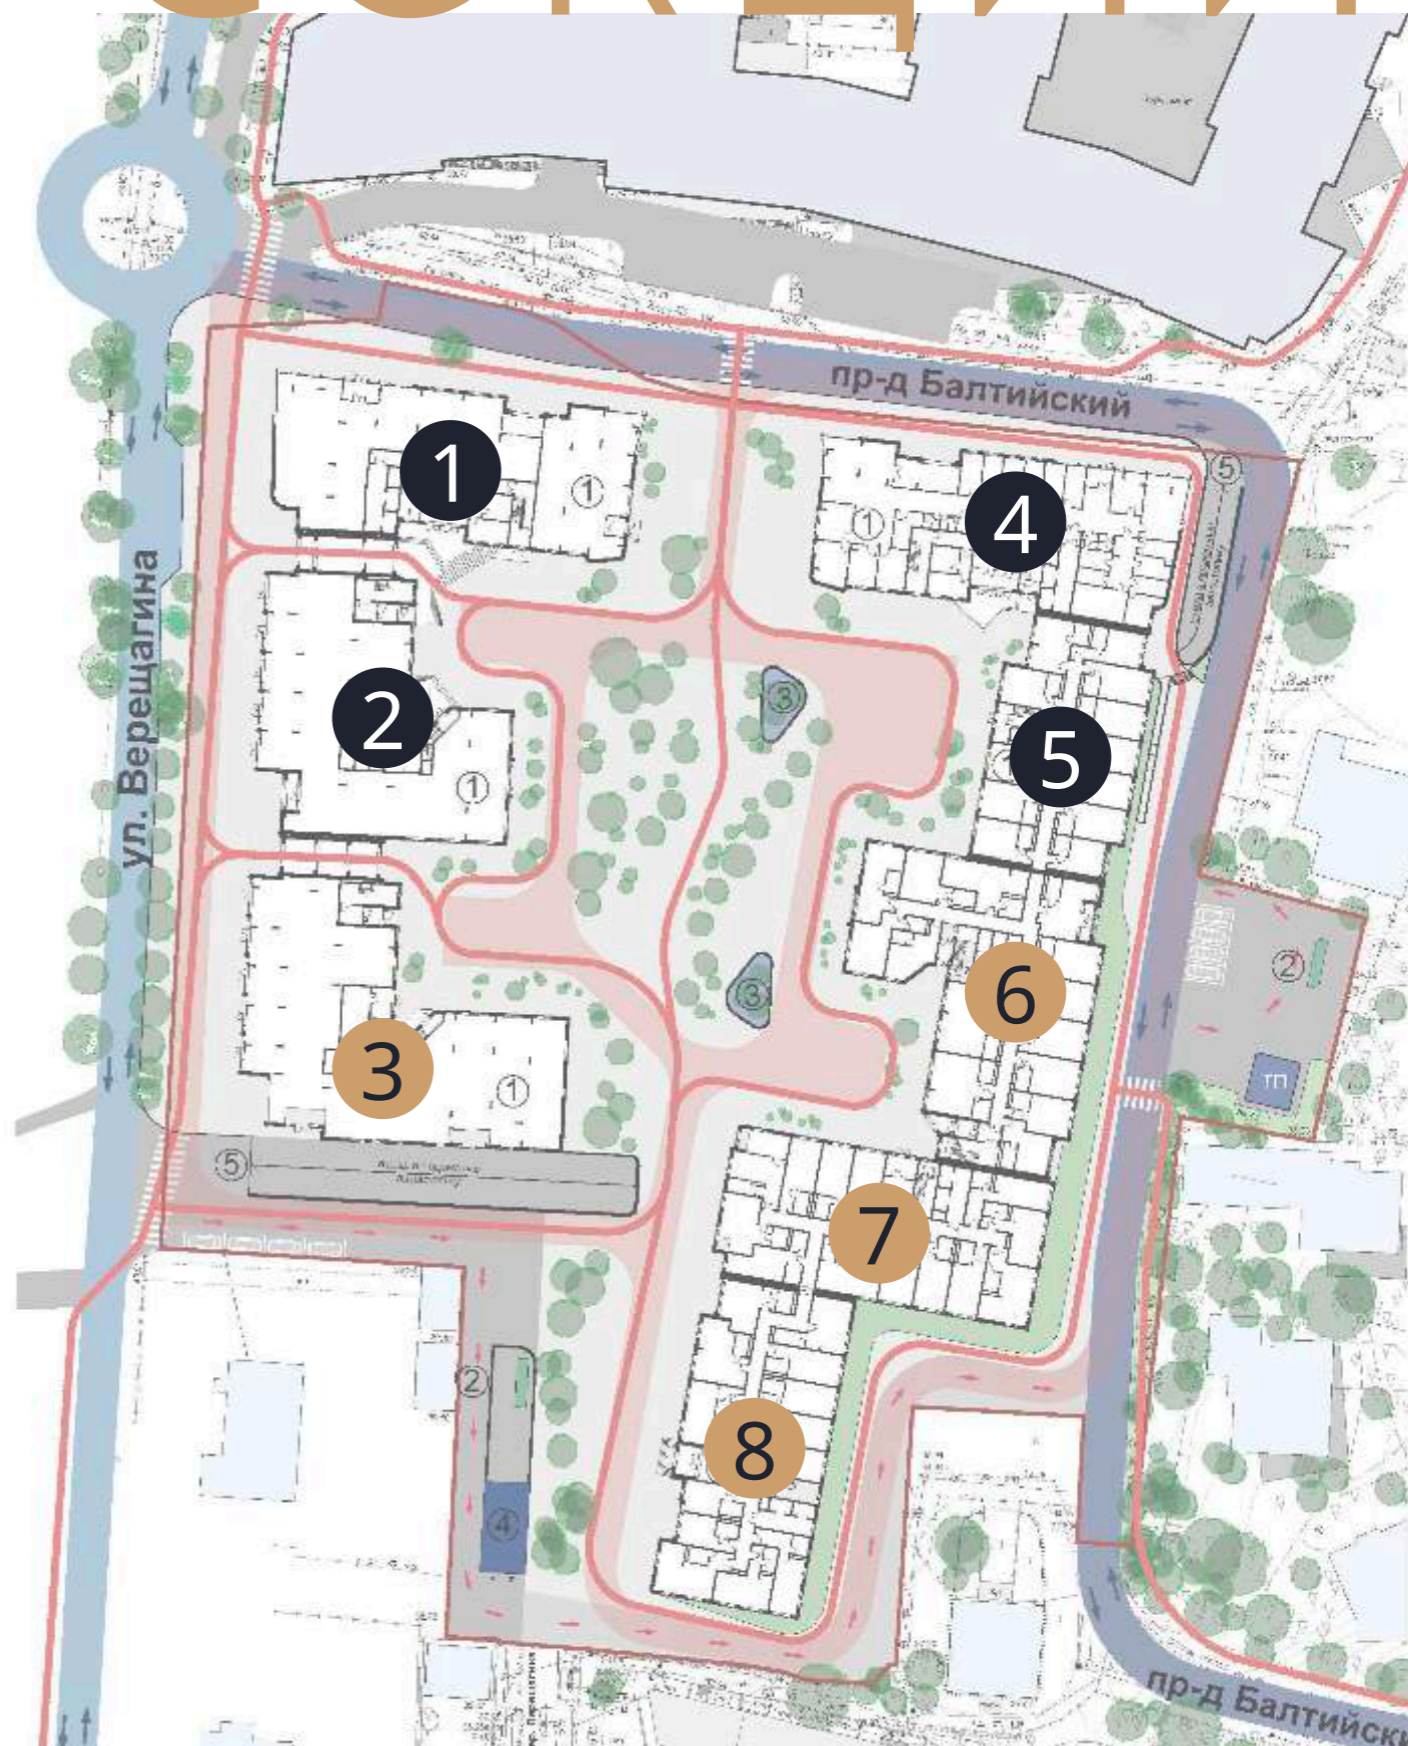

ПЛАН СЕКЦИЙ

Гостиничный комплекс «Русь» 2 очередь состоит из восьми корпусов с различными вариантами планировочных решений от студий площадью 28,5 м² до апартаментов площадью 82,1 м² с открытыми террасами.

Высота потолков апартаментов 3 метра.

Предусмотрен подземный паркинг на 286 мест.

1, 2, 4, 5 корпуса отведены под гостиничное обслуживание, в корпусах 3, 6, 7, 8 – 285 классических апартаментов с отделкой White Box доступны к покупке.