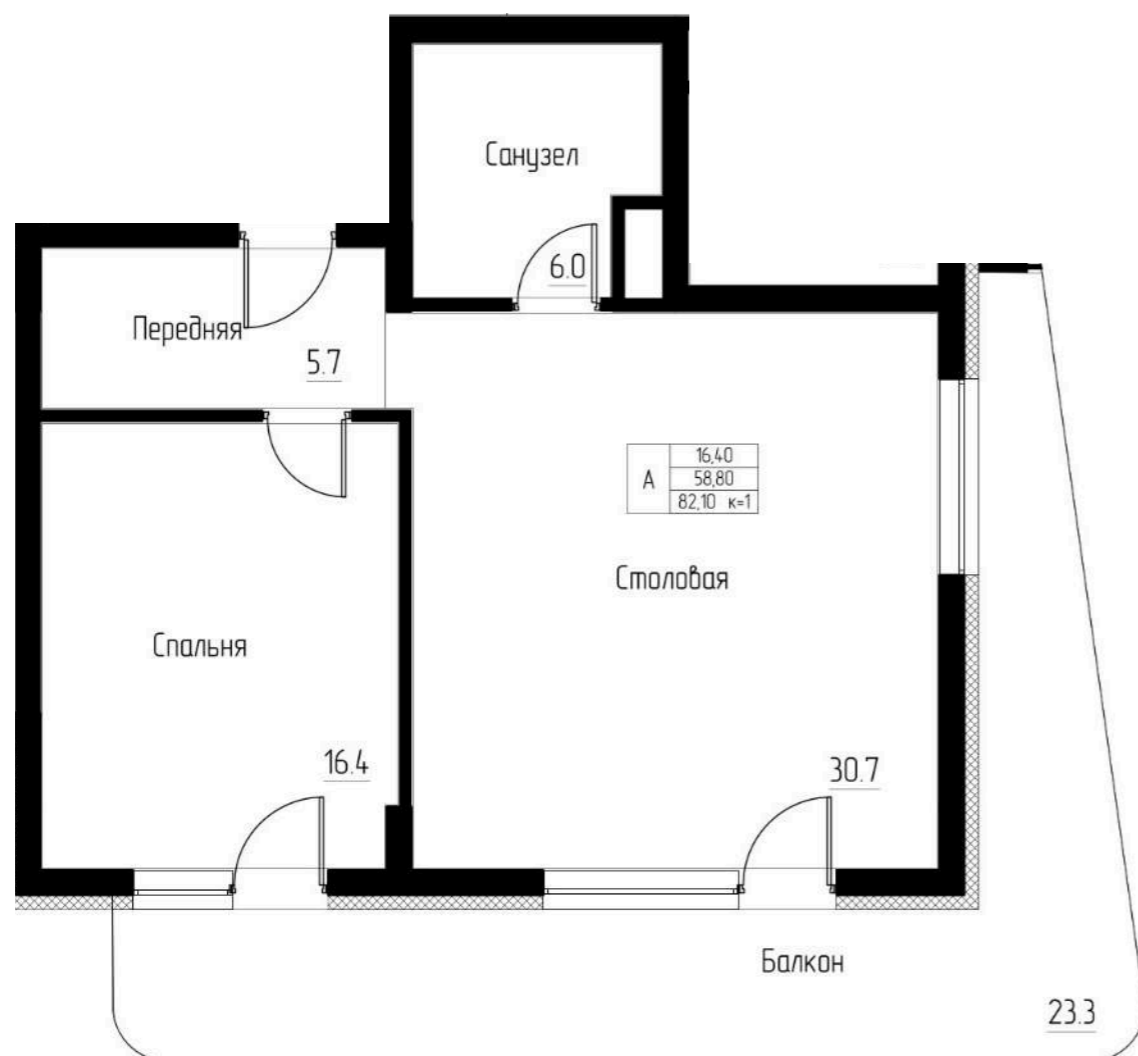

Цена

СМОТРЕТЬ НА САЙТЕ

Нажмите на кнопку, чтобы записаться на просмотр

Нажмите на кнопку, чтобы получить консультацию

Выбрать планировку

Позвонить

Планировка

47,60 м²

Высота потолка

3 м

Преимущества

✓ Просторная студия

✓ Балкон

Цена

СМОТРЕТЬ НА САЙТЕ

Нажмите на кнопку, чтобы записаться на просмотр

Нажмите на кнопку, чтобы получить консультацию

Выбрать планировку

Позвонить

Планировка

82,10 м²

Высота потолка

3 м

Преимущества