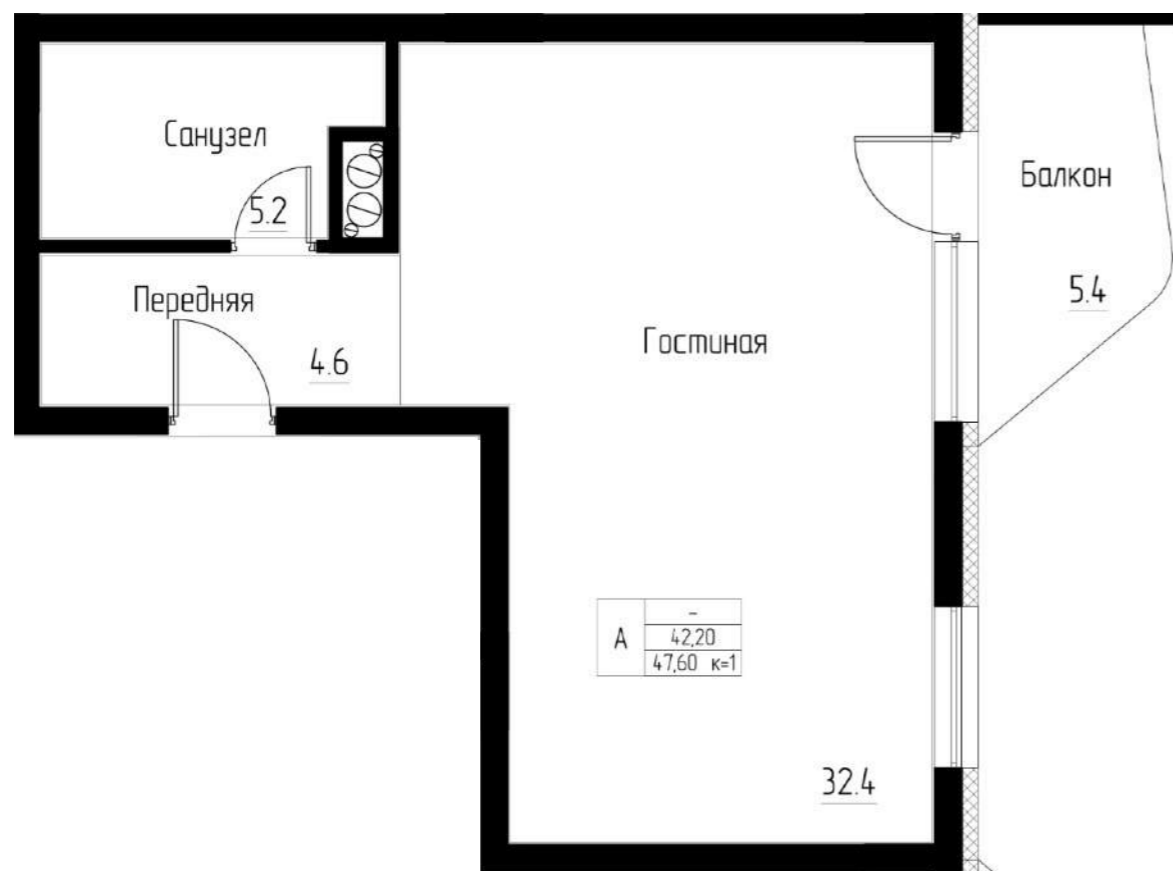

Цена

СМОТРЕТЬ НА САЙТЕ

Нажмите на кнопку, чтобы записаться на просмотр

Нажмите на кнопку, чтобы получить консультацию

Выбрать планировку

Позвонить

Планировка

47,60 м²

Высота потолка

3 м

Преимущества

✓ Просторная студия

✓ Балкон

Цена

СМОТРЕТЬ НА САЙТЕ

Нажмите на кнопку, чтобы записаться на просмотр