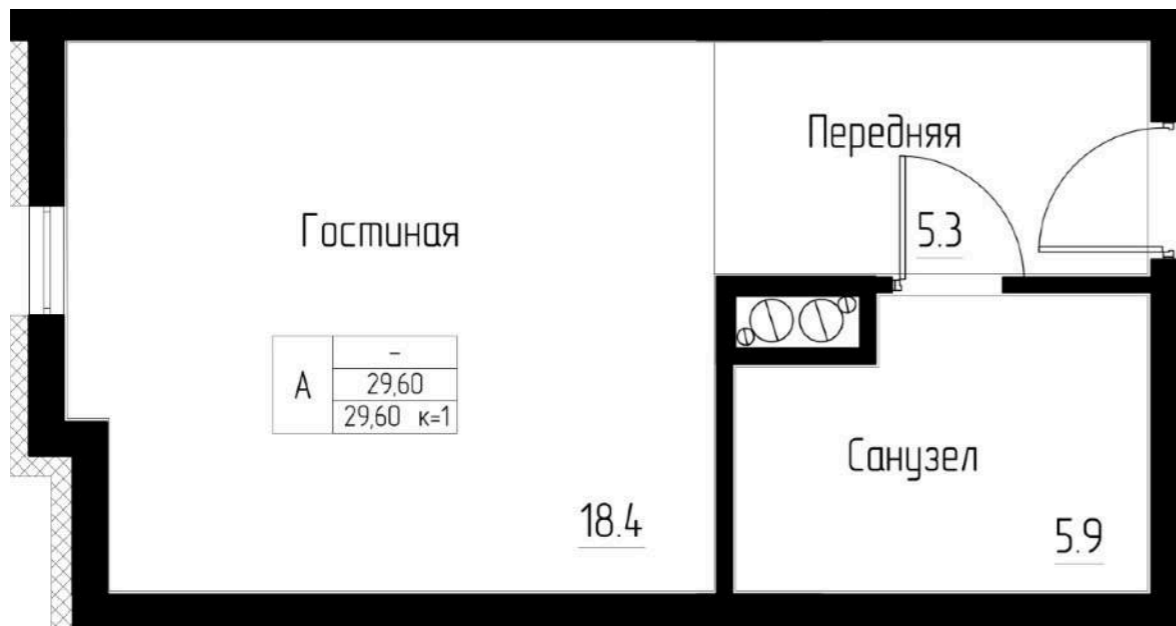

СМОТРЕТЬ НА САЙТЕ

Нажмите на кнопку, чтобы записаться на просмотр

Нажмите на кнопку, чтобы получить консультацию

Выбрать планировку

Позвонить

Планировка

29,60 м²

Высота потолка

3 м

Преимущества

- ✓ Компактная студия
- ✓ Эргономичная планировка

Цена

СМОТРЕТЬ НА САЙТЕ

Нажмите на кнопку, чтобы записаться на просмотр

Нажмите на кнопку, чтобы получить консультацию

Выбрать планировку

Позвонить

Планировка

33,70 м²

Высота потолка

3 м

Преимущества

- ✓ Просторная лоджия
- ✓ Эргономичная планировка

Цена